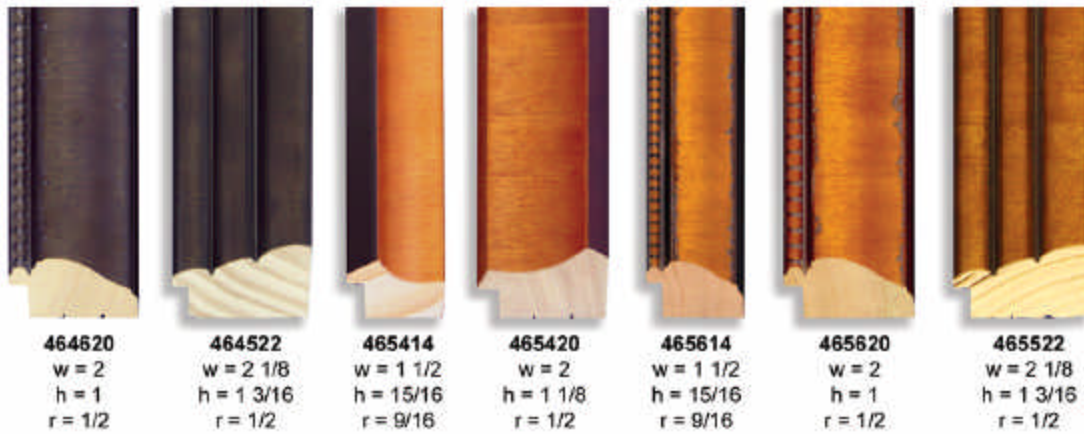

Shown Approx. 1/3 Actual Size

(770) 422-3949 • (800) 282-5012 • www.southernmoulding.com