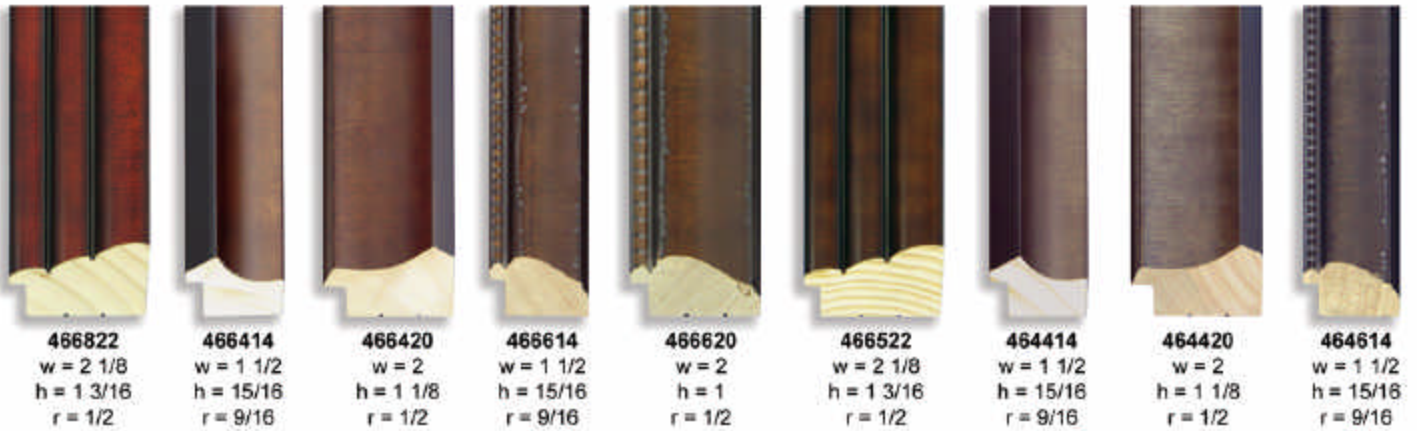

Shown Approx. 1/3 Actual Size

(770) 422-3949 • (800) 282-5012 • www.southernmoulding.com