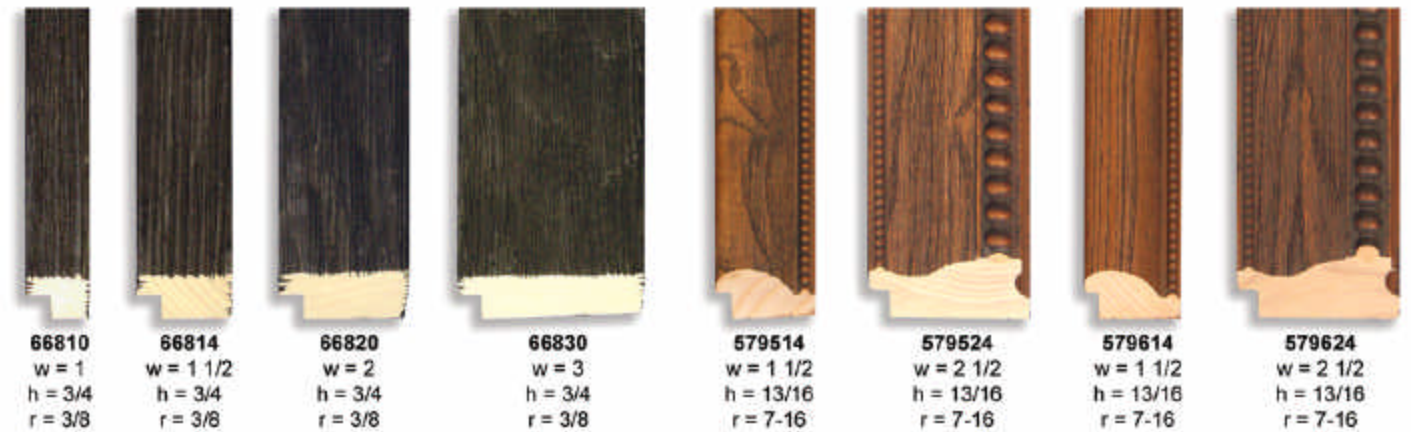

Shown Approx. 1/3 Actual Size

(770) 422-3949 • (800) 282-5012 • www.southernmoulding.com